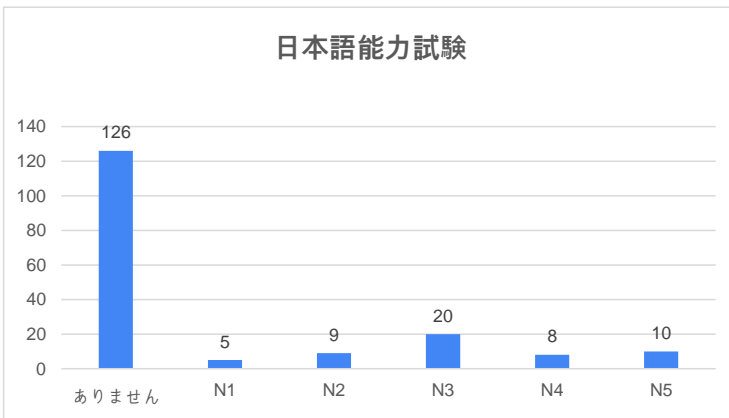

年齢	回答数	比率
15歳未満	5	3%
16歳-18歳	44	25%
19歳-24歳	40	22%
24歳-35歳	58	33%
35歳以上	31	17%
合計	178	100%

性別	回答数	比率
男	88	49%
女	90	51%
合計	178	100%

学歴	回答数	比率
中学校	5	3%
高校	53	30%
短大	8	4%
大学学部	92	52%
大学院修士課程	18	10%
大学院博士課程	2	1%
合計	178	100%

来場した目的	回答数	比率
学校情報を探す	75	42%
就職情報を探す	69	39%
ただ知りたい	32	18%
何もない	2	1%
Total	178	100%

日本語能力試験(JLPT)	回答数	比率
ありません	126	71%
N1	5	3%
N2	9	5%
N3	20	11%
N4	8	4%
N5	10	6%
Total	178	100%

満足度	回答数	比率
非常に満足	53	30%
満足	117	66%
やや不満	7	4%
非常に不満	1	1%
Total	178	100%