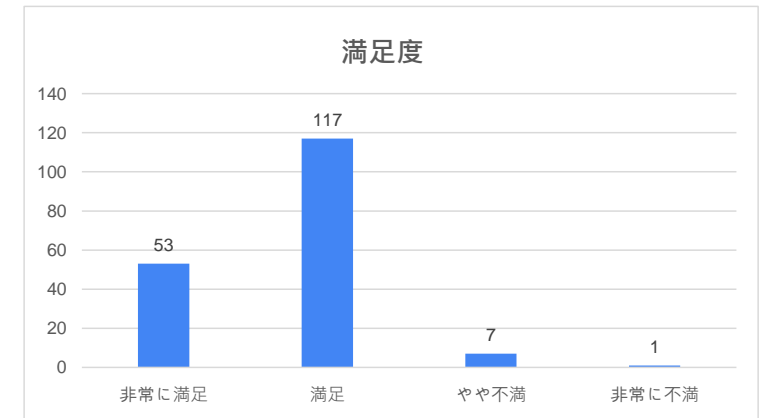

年齢	回答数	比率
15歳未満	5	3%
16歳-18歳	44	25%
19歳-24歳	40	22%
24歳-35歳	58	33%
35歳以上	31	17%
合計	178	100%

性別	回答数	比率
男	88	49%
女	90	51%
合計	178	100%

学歴	回答数	比率
中学校	5	3%
高校	53	30%
短大	8	4%
大学学部	92	52%
大学院修士課程	18	10%
大学院博士課程	2	1%
合計	178	100%

来場した目的	回答数	比率
学校情報を探す	75	42%
就職情報を探す	69	39%
ただ知りたい	32	18%
何もない	2	1%
Total	178	100%

日本語能力試験(JLPT)	回答数	比率
ありません	126	71%
N1	5	3%
N2	9	5%
N3	20	11%
N4	8	4%
N5	10	6%
Total	178	100%

満足度	回答数	比率
非常に満足	53	30%
満足	117	66%
やや不満	7	4%
非常に不満	1	1%
Total	178	100%