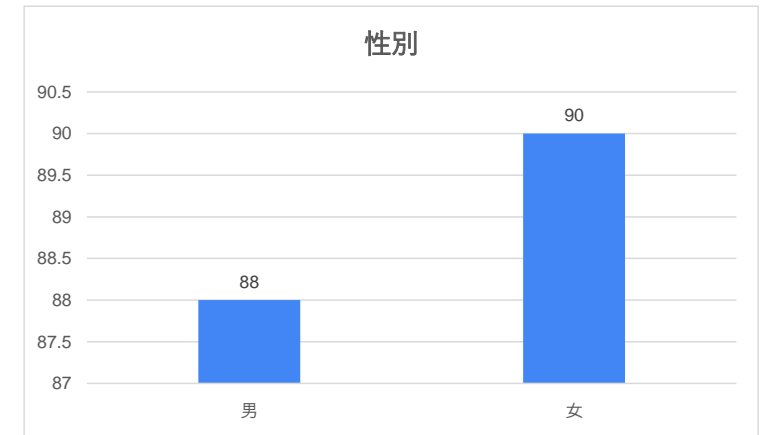

年齢	回答数	比率
15歳未満	5	3%
16歳-18歳	44	25%
19歳-24歳	40	22%
24歳-35歳	58	33%
35歳以上	31	17%
合計	178	100%

性別	回答数	比率
男	88	49%
女	90	51%
合計	178	100%

学歴	回答数	比率
中学校	5	3%
高校	53	30%
短大	8	4%
大学学部	92	52%
大学院修士課程	18	10%
大学院博士課程	2	1%
合計	178	100%

来場した目的	回答数	比率
学校情報を探す	75	42%
就職情報を探す	69	39%
ただ知りたい	32	18%
何もない	2	1%
Total	178	100%

日本語能力試験(JLPT)	回答数	比率
ありません	126	71%
N1	5	3%
N2	9	5%
N3	20	11%
N4	8	4%
N5	10	6%
Total	178	100%

満足度	回答数	比率
非常に満足	53	30%
満足	117	66%
やや不満	7	4%
非常に不満	1	1%
Total	178	100%