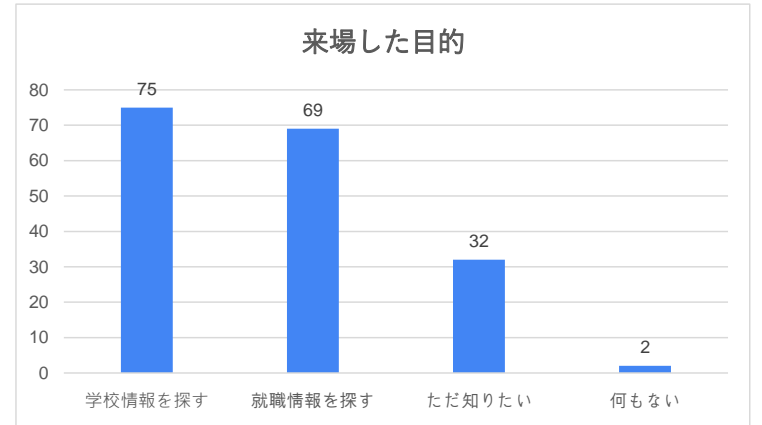

年齢	回答数	比率
15歳未満	5	3%
16歳-18歳	44	25%
19歳-24歳	40	22%
24歳-35歳	58	33%
35歳以上	31	17%
合計	178	100%

性別	回答数	比率
男	88	49%
女	90	51%
合計	178	100%

学歴	回答数	比率
中学校	5	3%
高校	53	30%
短大	8	4%
大学学部	92	52%
大学院修士課程	18	10%
大学院博士課程	2	1%
合計	178	100%

来場した目的	回答数	比率
学校情報を探す	75	42%
就職情報を探す	69	39%
ただ知りたい	32	18%
何もない	2	1%
Total	178	100%

日本語能力試験(JLPT)	回答数	比率
ありません	126	71%
N1	5	3%
N2	9	5%
N3	20	11%
N4	8	4%
N5	10	6%
Total	178	100%

満足度	回答数	比率
非常に満足	53	30%
満足	117	66%
やや不満	7	4%
非常に不満	1	1%
Total	178	100%