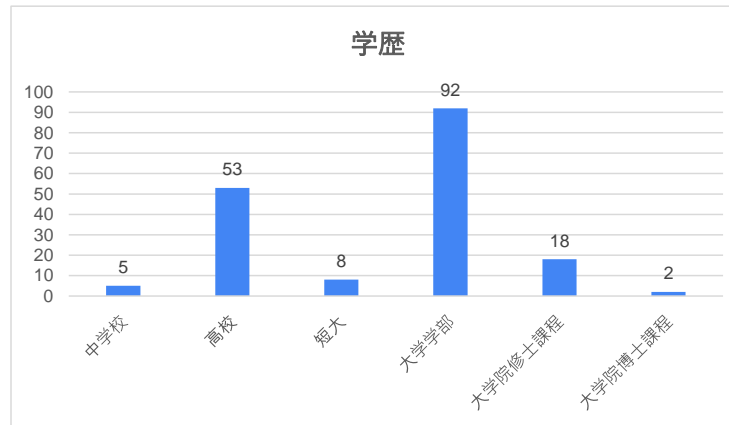

年齢	回答数	比率
15歳未満	5	3%
16歳-18歳	44	25%
19歳-24歳	40	22%
24歳-35歳	58	33%
35歳以上	31	17%
合計	178	100%

性別	回答数	比率
男	88	49%
女	90	51%
合計	178	100%

学歴	回答数	比率
中学校	5	3%
高校	53	30%
短大	8	4%
大学学部	92	52%
大学院修士課程	18	10%
大学院博士課程	2	1%
合計	178	100%

来場した目的	回答数	比率
学校情報を探す	75	42%
就職情報を探す	69	39%
ただ知りたい	32	18%
何もない	2	1%
Total	178	100%

日本語能力試験(JLPT)	回答数	比率
ありません	126	71%
N1	5	3%
N2	9	5%
N3	20	11%
N4	8	4%
N5	10	6%
Total	178	100%

満足度	回答数	比率
非常に満足	53	30%
満足	117	66%
やや不満	7	4%
非常に不満	1	1%
Total	178	100%