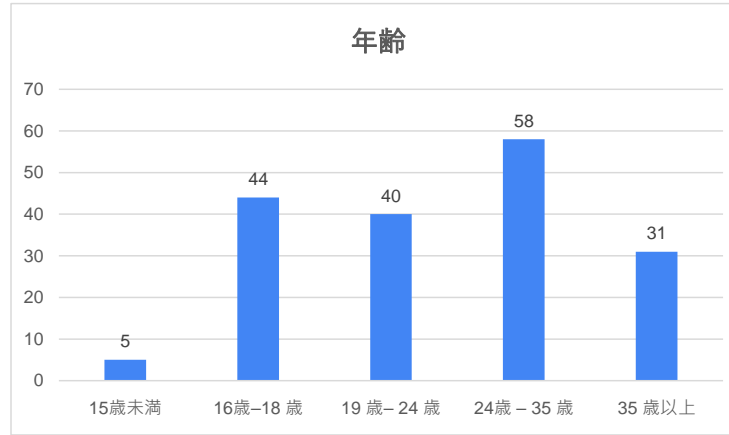

年齢	回答数	比率
15歳未満	5	3%
16歳-18歳	44	25%
19歳-24歳	40	22%
24歳-35歳	58	33%
35歳以上	31	17%
合計	178	100%

性別	回答数	比率
男	88	49%
女	90	51%
合計	178	100%

学歴	回答数	比率
中学校	5	3%
高校	53	30%
短大	8	4%
大学学部	92	52%
大学院修士課程	18	10%
大学院博士課程	2	1%
合計	178	100%

来場した目的	回答数	比率
学校情報を探す	75	42%
就職情報を探す	69	39%
ただ知りたい	32	18%
何もない	2	1%
Total	178	100%

日本語能力試験(JLPT)	回答数	比率
ありません	126	71%
N1	5	3%
N2	9	5%
N3	20	11%
N4	8	4%
N5	10	6%
Total	178	100%

満足度	回答数	比率
非常に満足	53	30%
満足	117	66%
やや不満	7	4%
非常に不満	1	1%
Total	178	100%